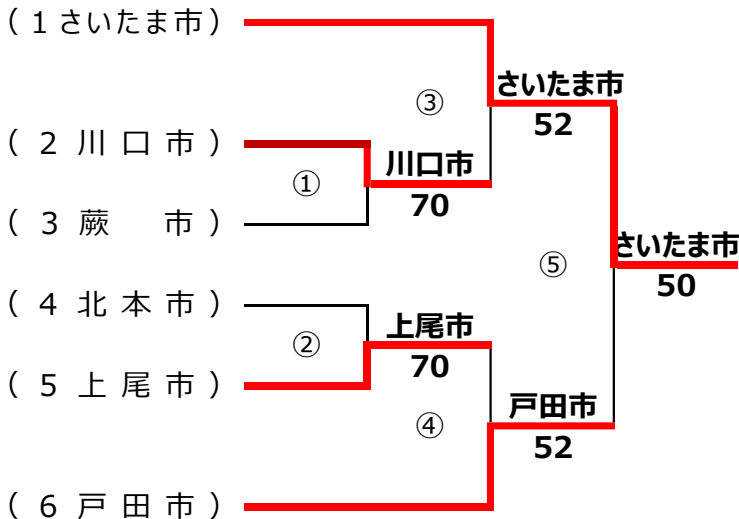

第39回埼玉県都市対抗テニス大会南部地区予選会結果

令和6年(2024年)11月3日
川口市青木町公園

本戦 (第1・第2代表決定戦)

1 R 2 R F

第1代表 ⑤の勝者

さいたま市

第2代表 ⑤の敗者

戸田市

第1シードは昨年度の埼玉県都市対抗県大会予選会で優勝したさいたま市
第2シードは昨年度の埼玉県都市対抗県大会予選会で準優勝した戸田市
No. 2～5は抽選で決定

【県大会推薦枠について】

各協議会にそれぞれ定数3の割り当てがあります。

①昨年度県予選優勝、準優勝の協議会にそれぞれ1チームを割り当てられます。

②残りの2枠を①に該当しない各協議会に抽選で割り当てます。

各協議会県大会推薦チーム数は最大で5枠までとなります。