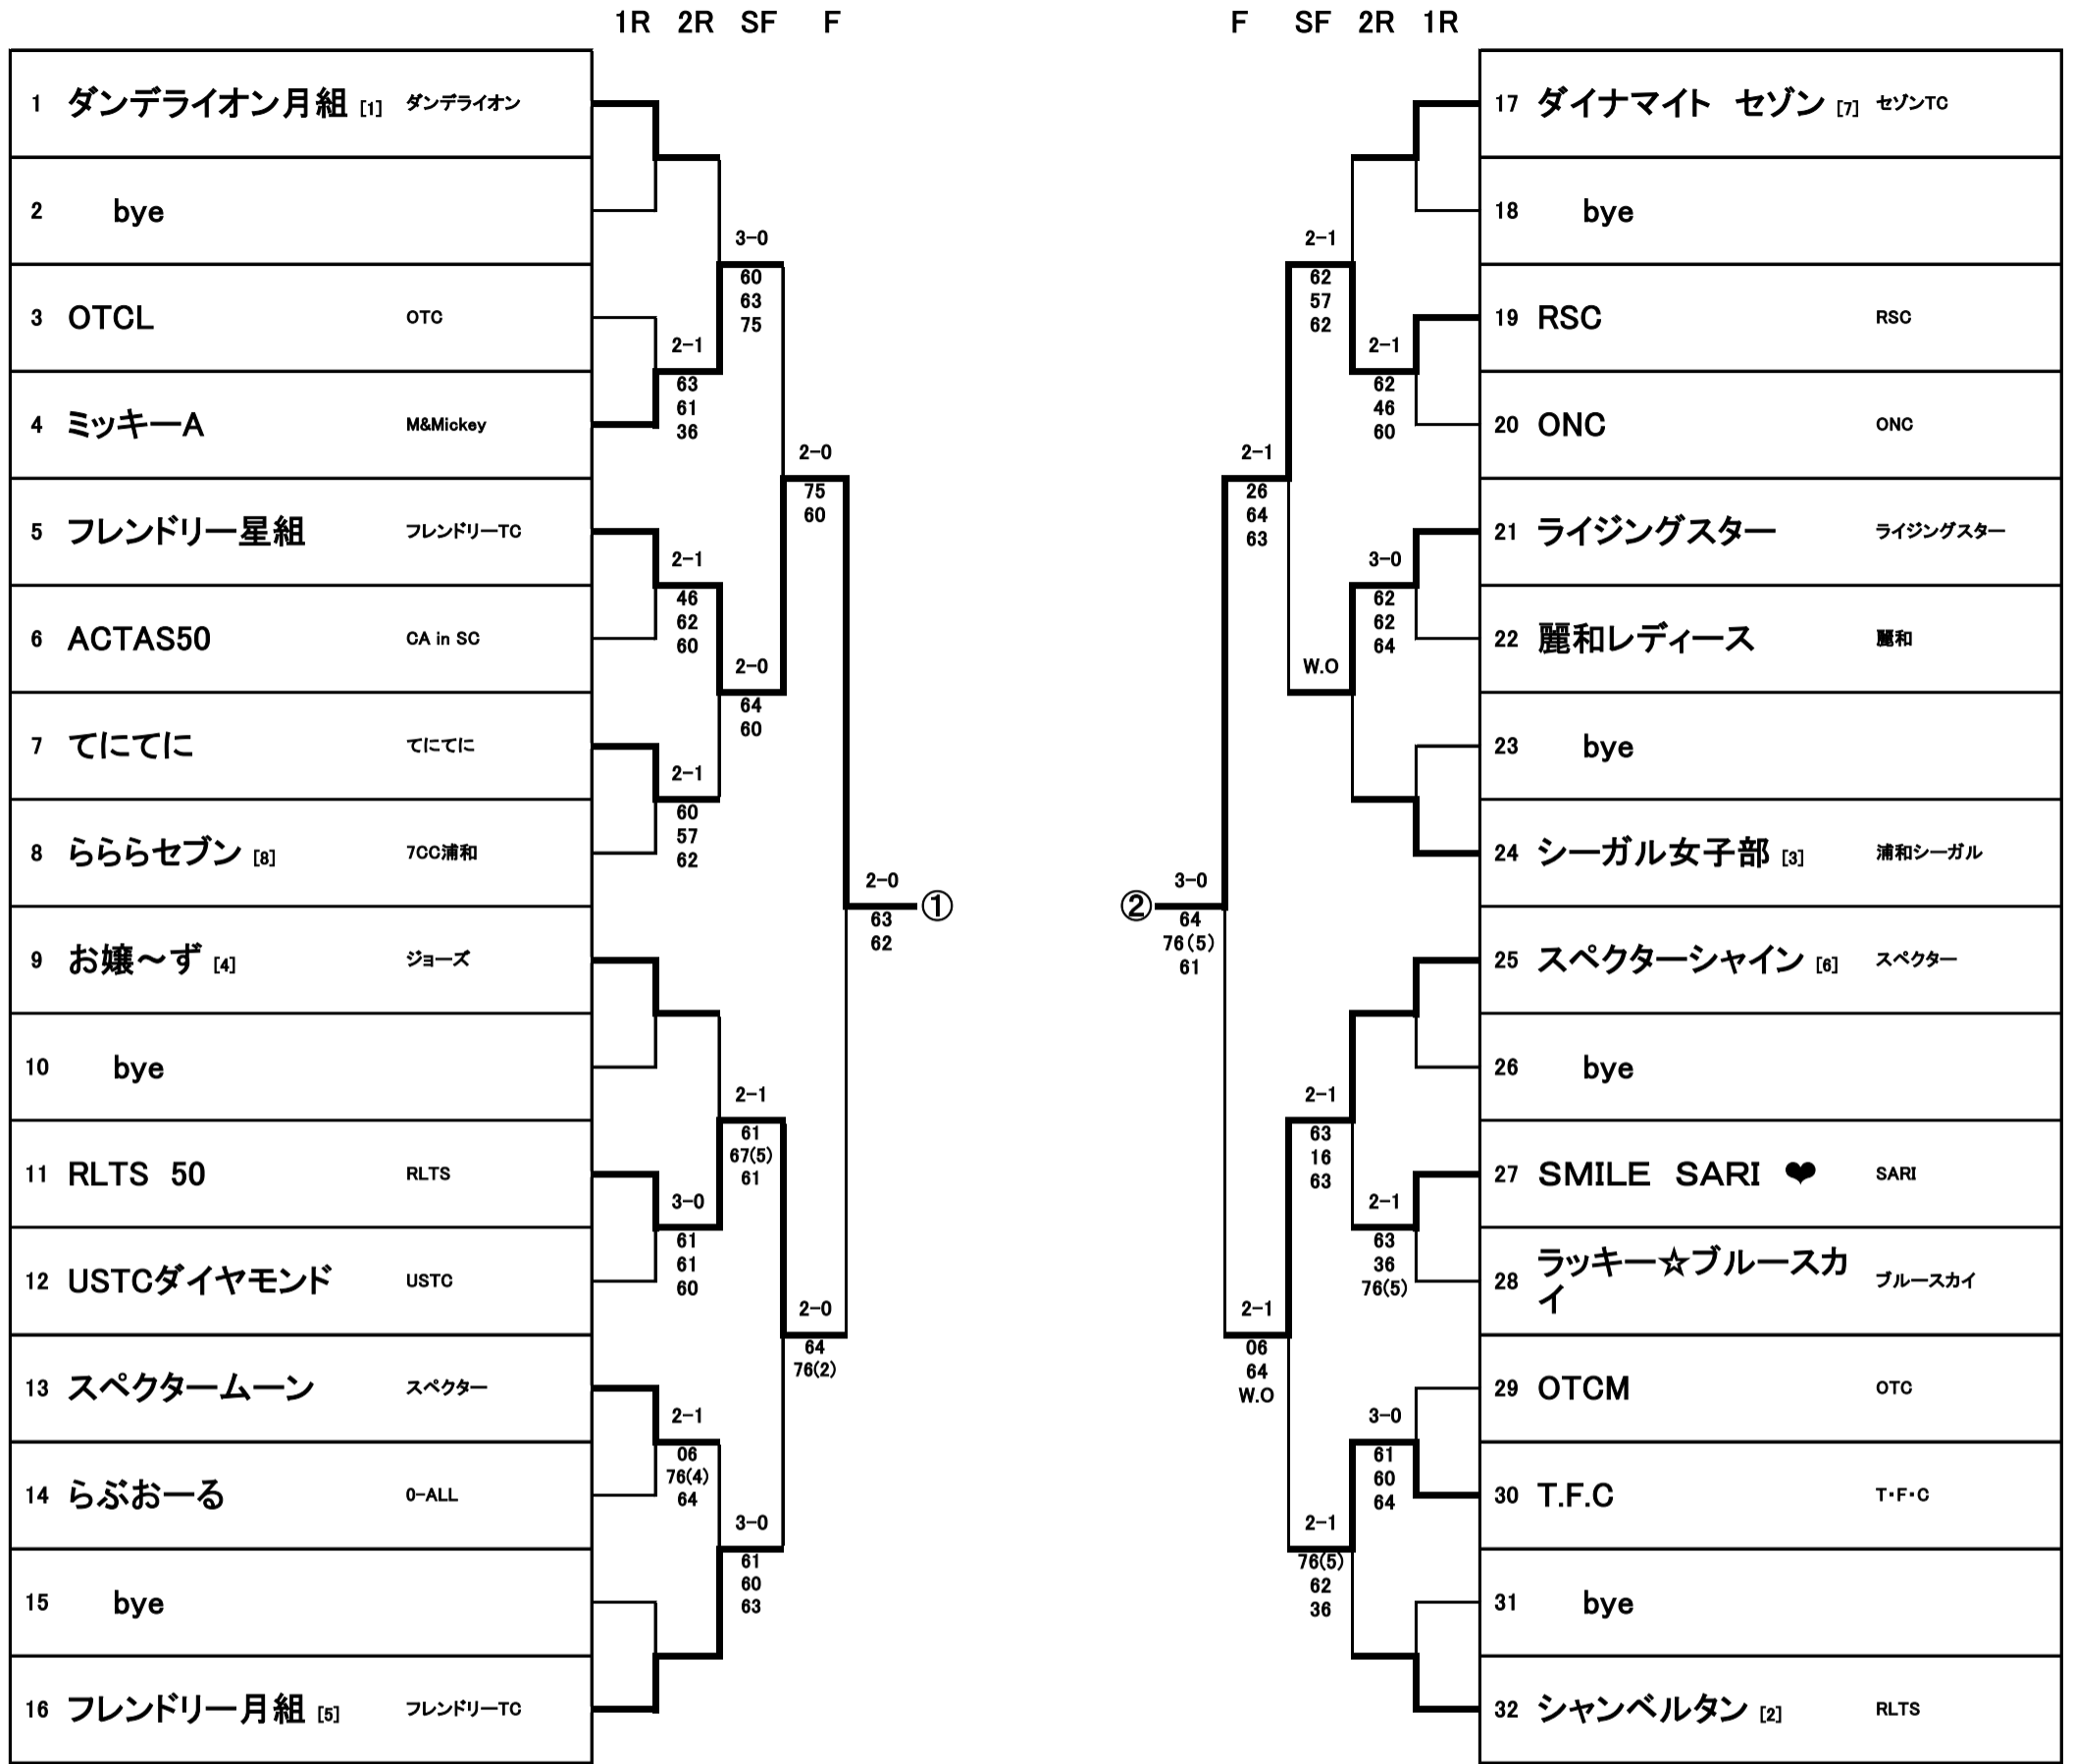

団体戦女子50歳

団体戦女子60歳

チーム名	所属	1	2	3	勝敗	順位
1 ナイスボレー	ナイスボレー		2-1 60 60 67(4)	3-0 61 62 76(4)	2-0	1
2 愛球127	愛球127	1-2 06 06 76(4)		1-2 61 06 36	0-2	3
3 トラッキー姉	トラッキー	0-3 16 26 67(4)	2-1 16 60 63		1-1	2